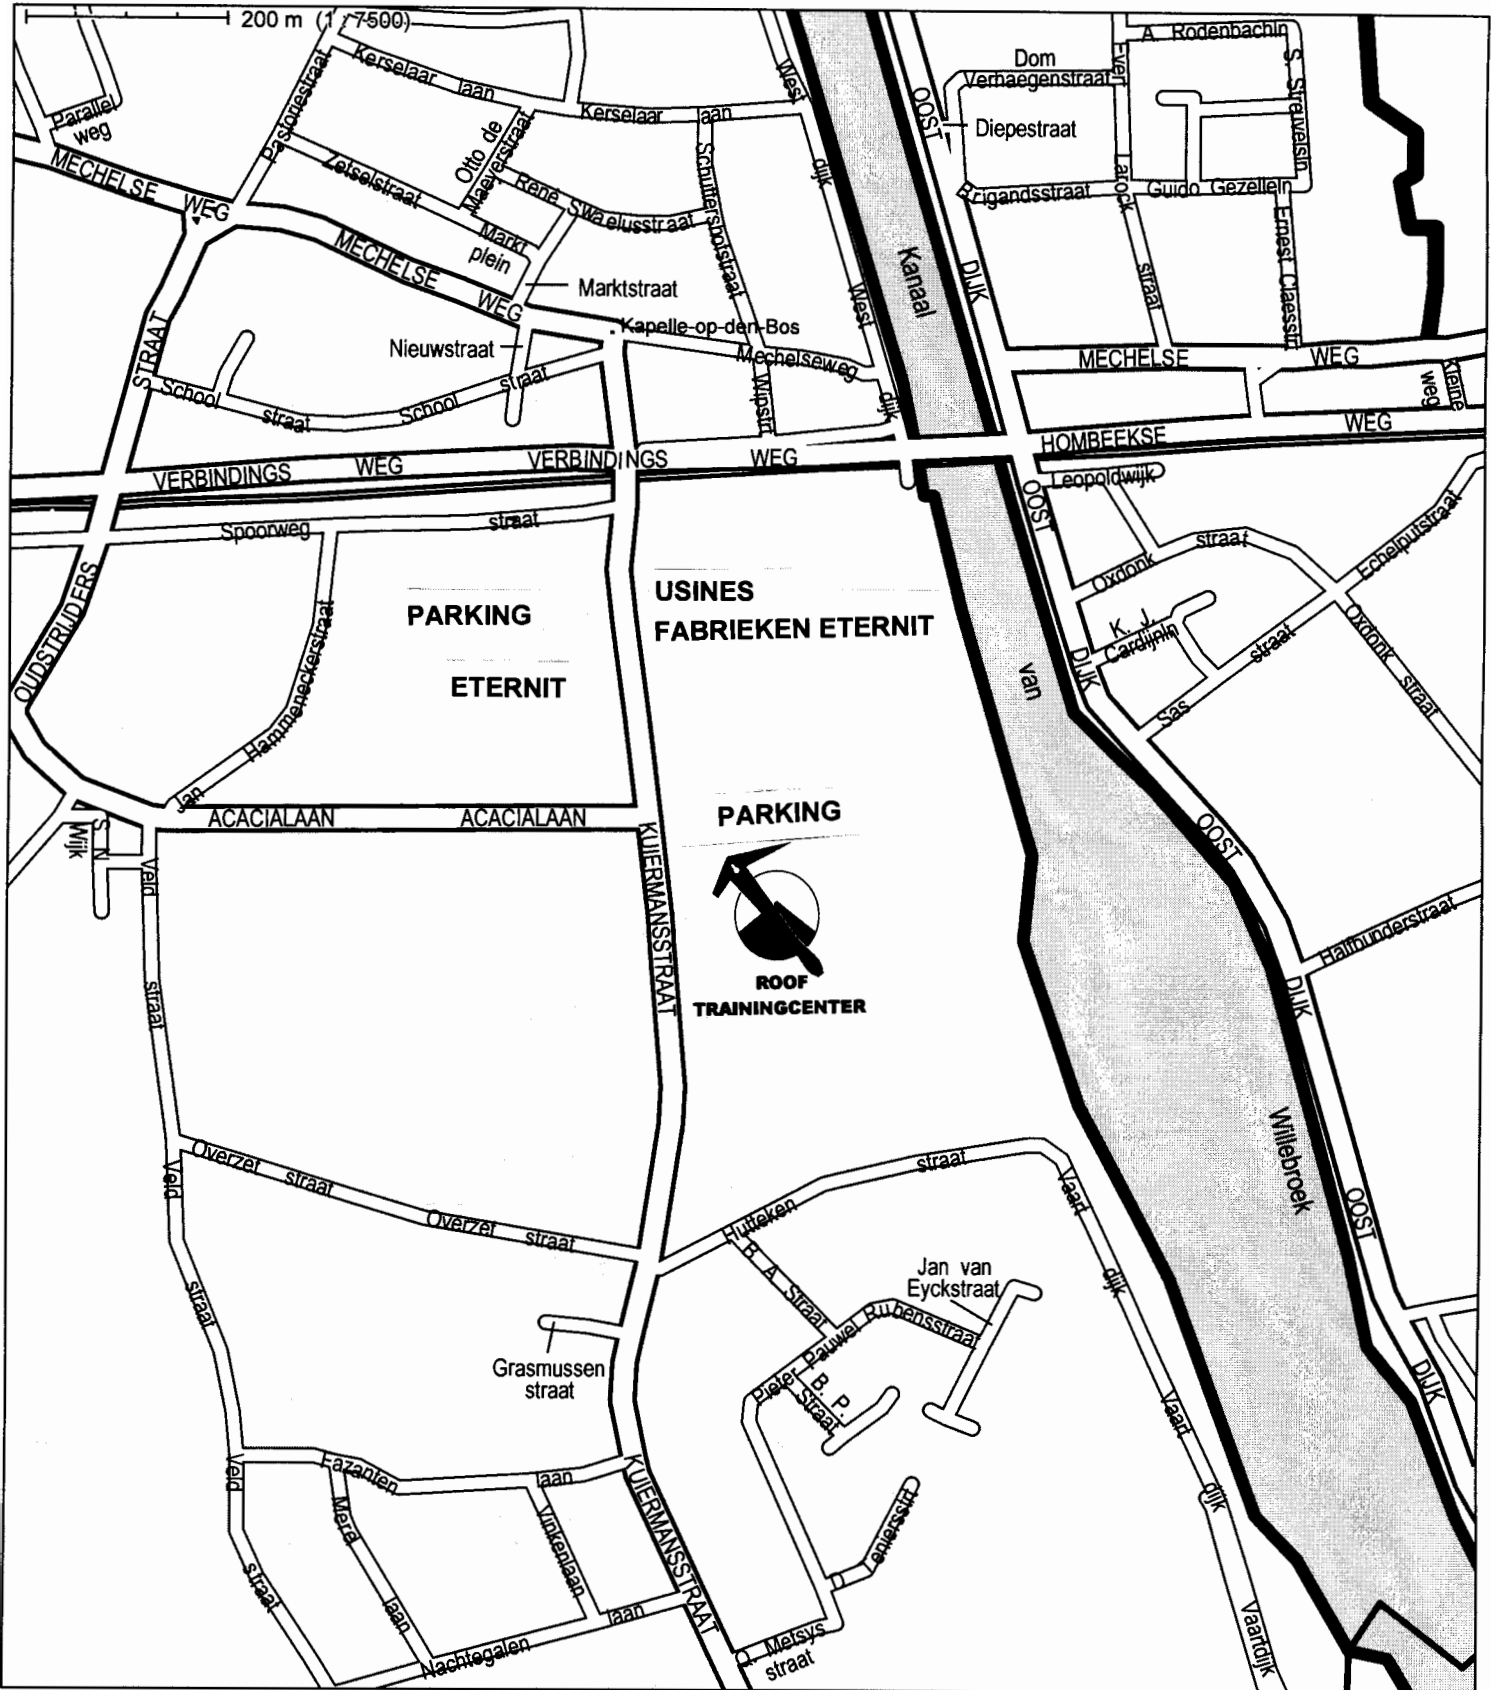

ROOF TRAININGCENTER

In de Kuiermansstraat staat ongeveer ter hoogte van de Acacialaan een reclamepaneel met het logo van het ROOF TRAININGCENTER. U draait daar de parking op en stalt uw wagen. Op het einde van de parking vindt u de toegangsweg tot de school.

Dans la rue "Kuiermansstraat", plus au moins en face de l'avenue "Acacialaan" vous voyez un panneau avec le logo du ROOF TRAININGCENTER. Vous entrez à cet endroit sur le parking où vous pouvez garer votre voiture. Au bout du parking un petit chemin mène à l'école.